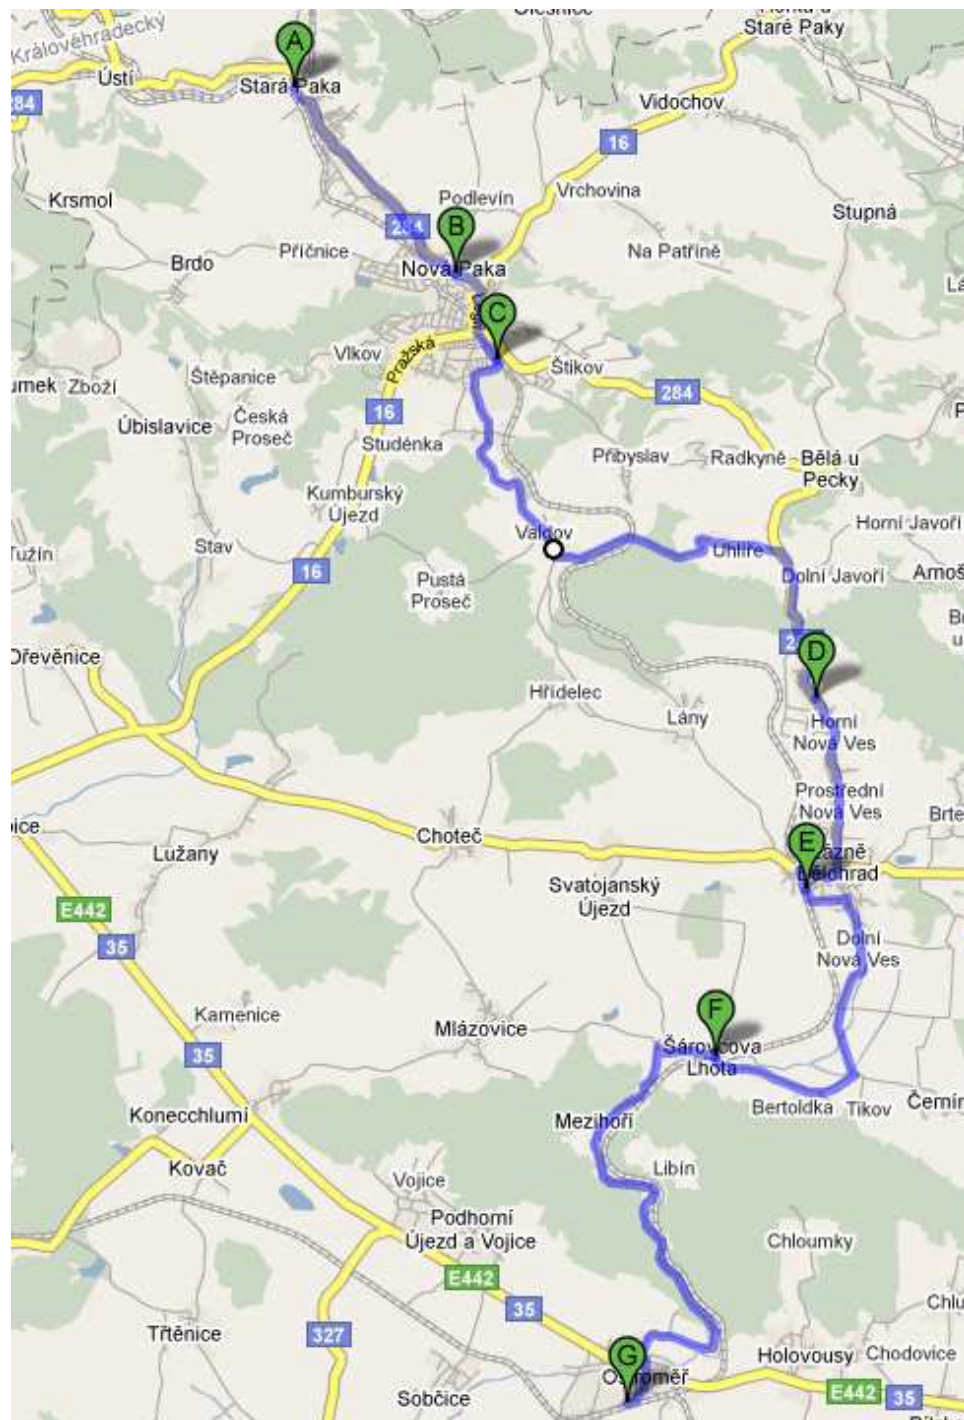

KRAJSKÉ CENTRUM OSOBNÍ DOPRAVY

Hradec Králové

P.O.BOX 70, Riegrovo nám. 914, 500 02 Hradec Králové

Zpracoval: Tomáš Fiala
Telefon: 972 341 641, 725 552 380
e-mail: fiala@kcod.cd.cz

Trasa ND za výluky Stará Paka – Nová Paka – Lázně Bělohrad - Ostroměř

- A=Stará Paka** - autobusy budou přistaveny před staniční budovou
- B=Nová Paka město** - autobusy budou zastavovat na autobusovém nádraží (cca 400m od zastávky ČD)
- C=Nová Paka** - autobusy budou zastavovat před staniční budovou
- D=Horní Nová Ves** - autobusy budou zastavovat na autobusové zastávce „Lázně Bělohrad, Horní Nová Ves, továrna“ (cca 300m od zastávky ČD)
- E=Lázně Bělohrad** - autobusy budou zastavovat před staniční budovou
- F=Šárovcová Lhota** - autobusy budou zastavovat za přejezdem u zastávky ČD
- G=Ostroměř** - autobusy budou přistaveny před staniční budovou