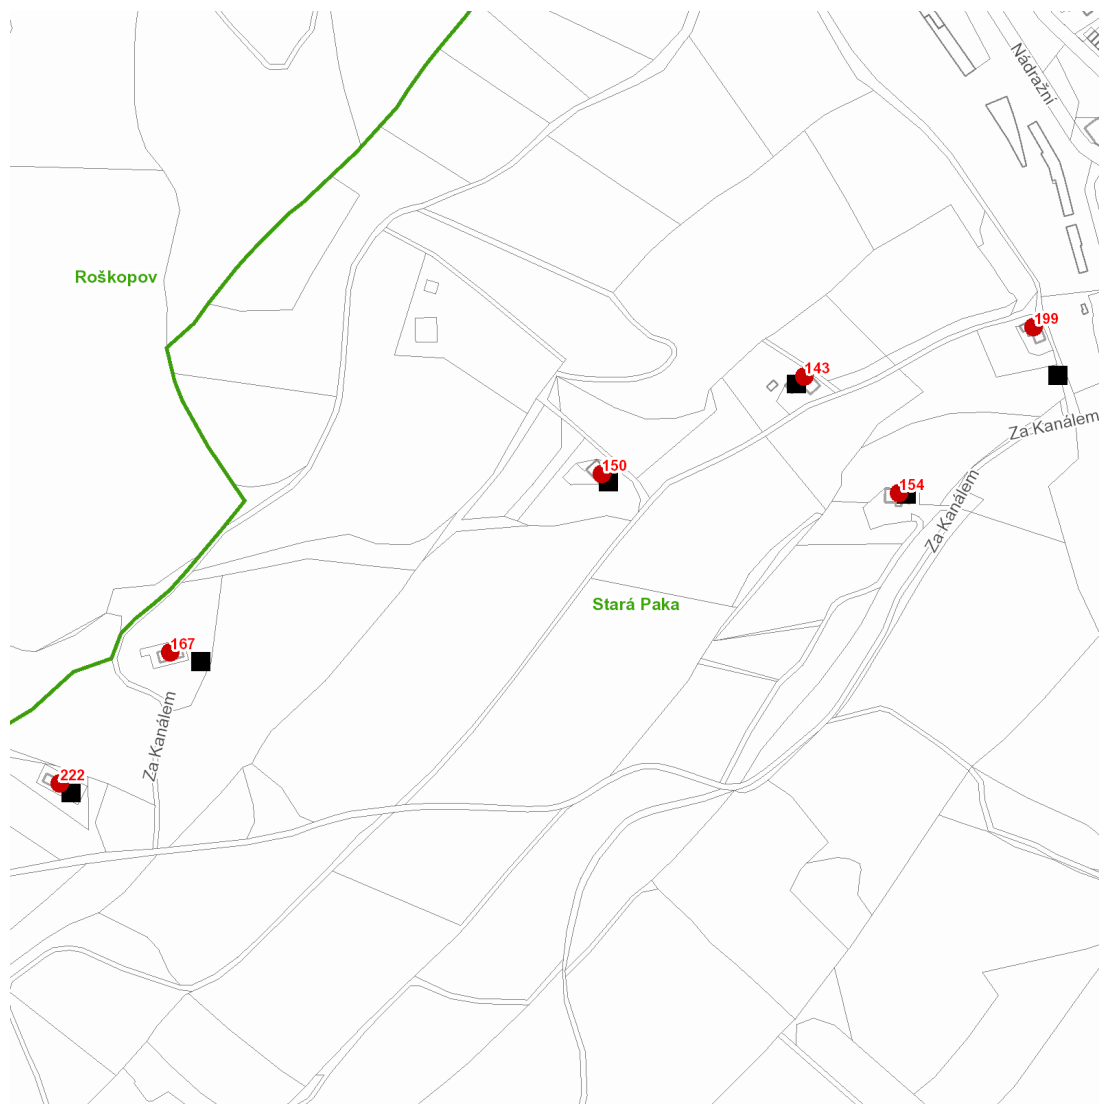

dne **15. 4. 2021** od **7:30** do **14:30** hodin

Plánovaná odstávka zahrnuje tyto lokality:**Stará Paka** (okres Jičín)

Za Kanálem: č. p. 143, 150, 154, 167, 199, 222

UPOZORNĚNÍ

Dotčené zařízení distribuční soustavy je nutné i v době odstávky považovat za zařízení pod napětím, a proto vás žádáme o dodržení všech zásad bezpečnosti a provedení opatření potřebných k zamezení případných škod na zdraví a majetku. | Provozovatelé výroben elektřiny jsou povinni zajistit přerušení dodávky elektřiny z výroby do vypnutého úseku distribuční soustavy.

dne 15. 4. 2021 od 7:30 do 14:30 hodin**Orientační mapový podklad odstávkou dotčených lokalit****VYSVĚTLIVKY**

- – adresy dotčené odstávkou elektřiny
- – místa připojení k elektrické síti dotčená odstávkou

INFORMACE ZASLÁNA

IDDS: ytha6e6 (Obec Stará Paka)