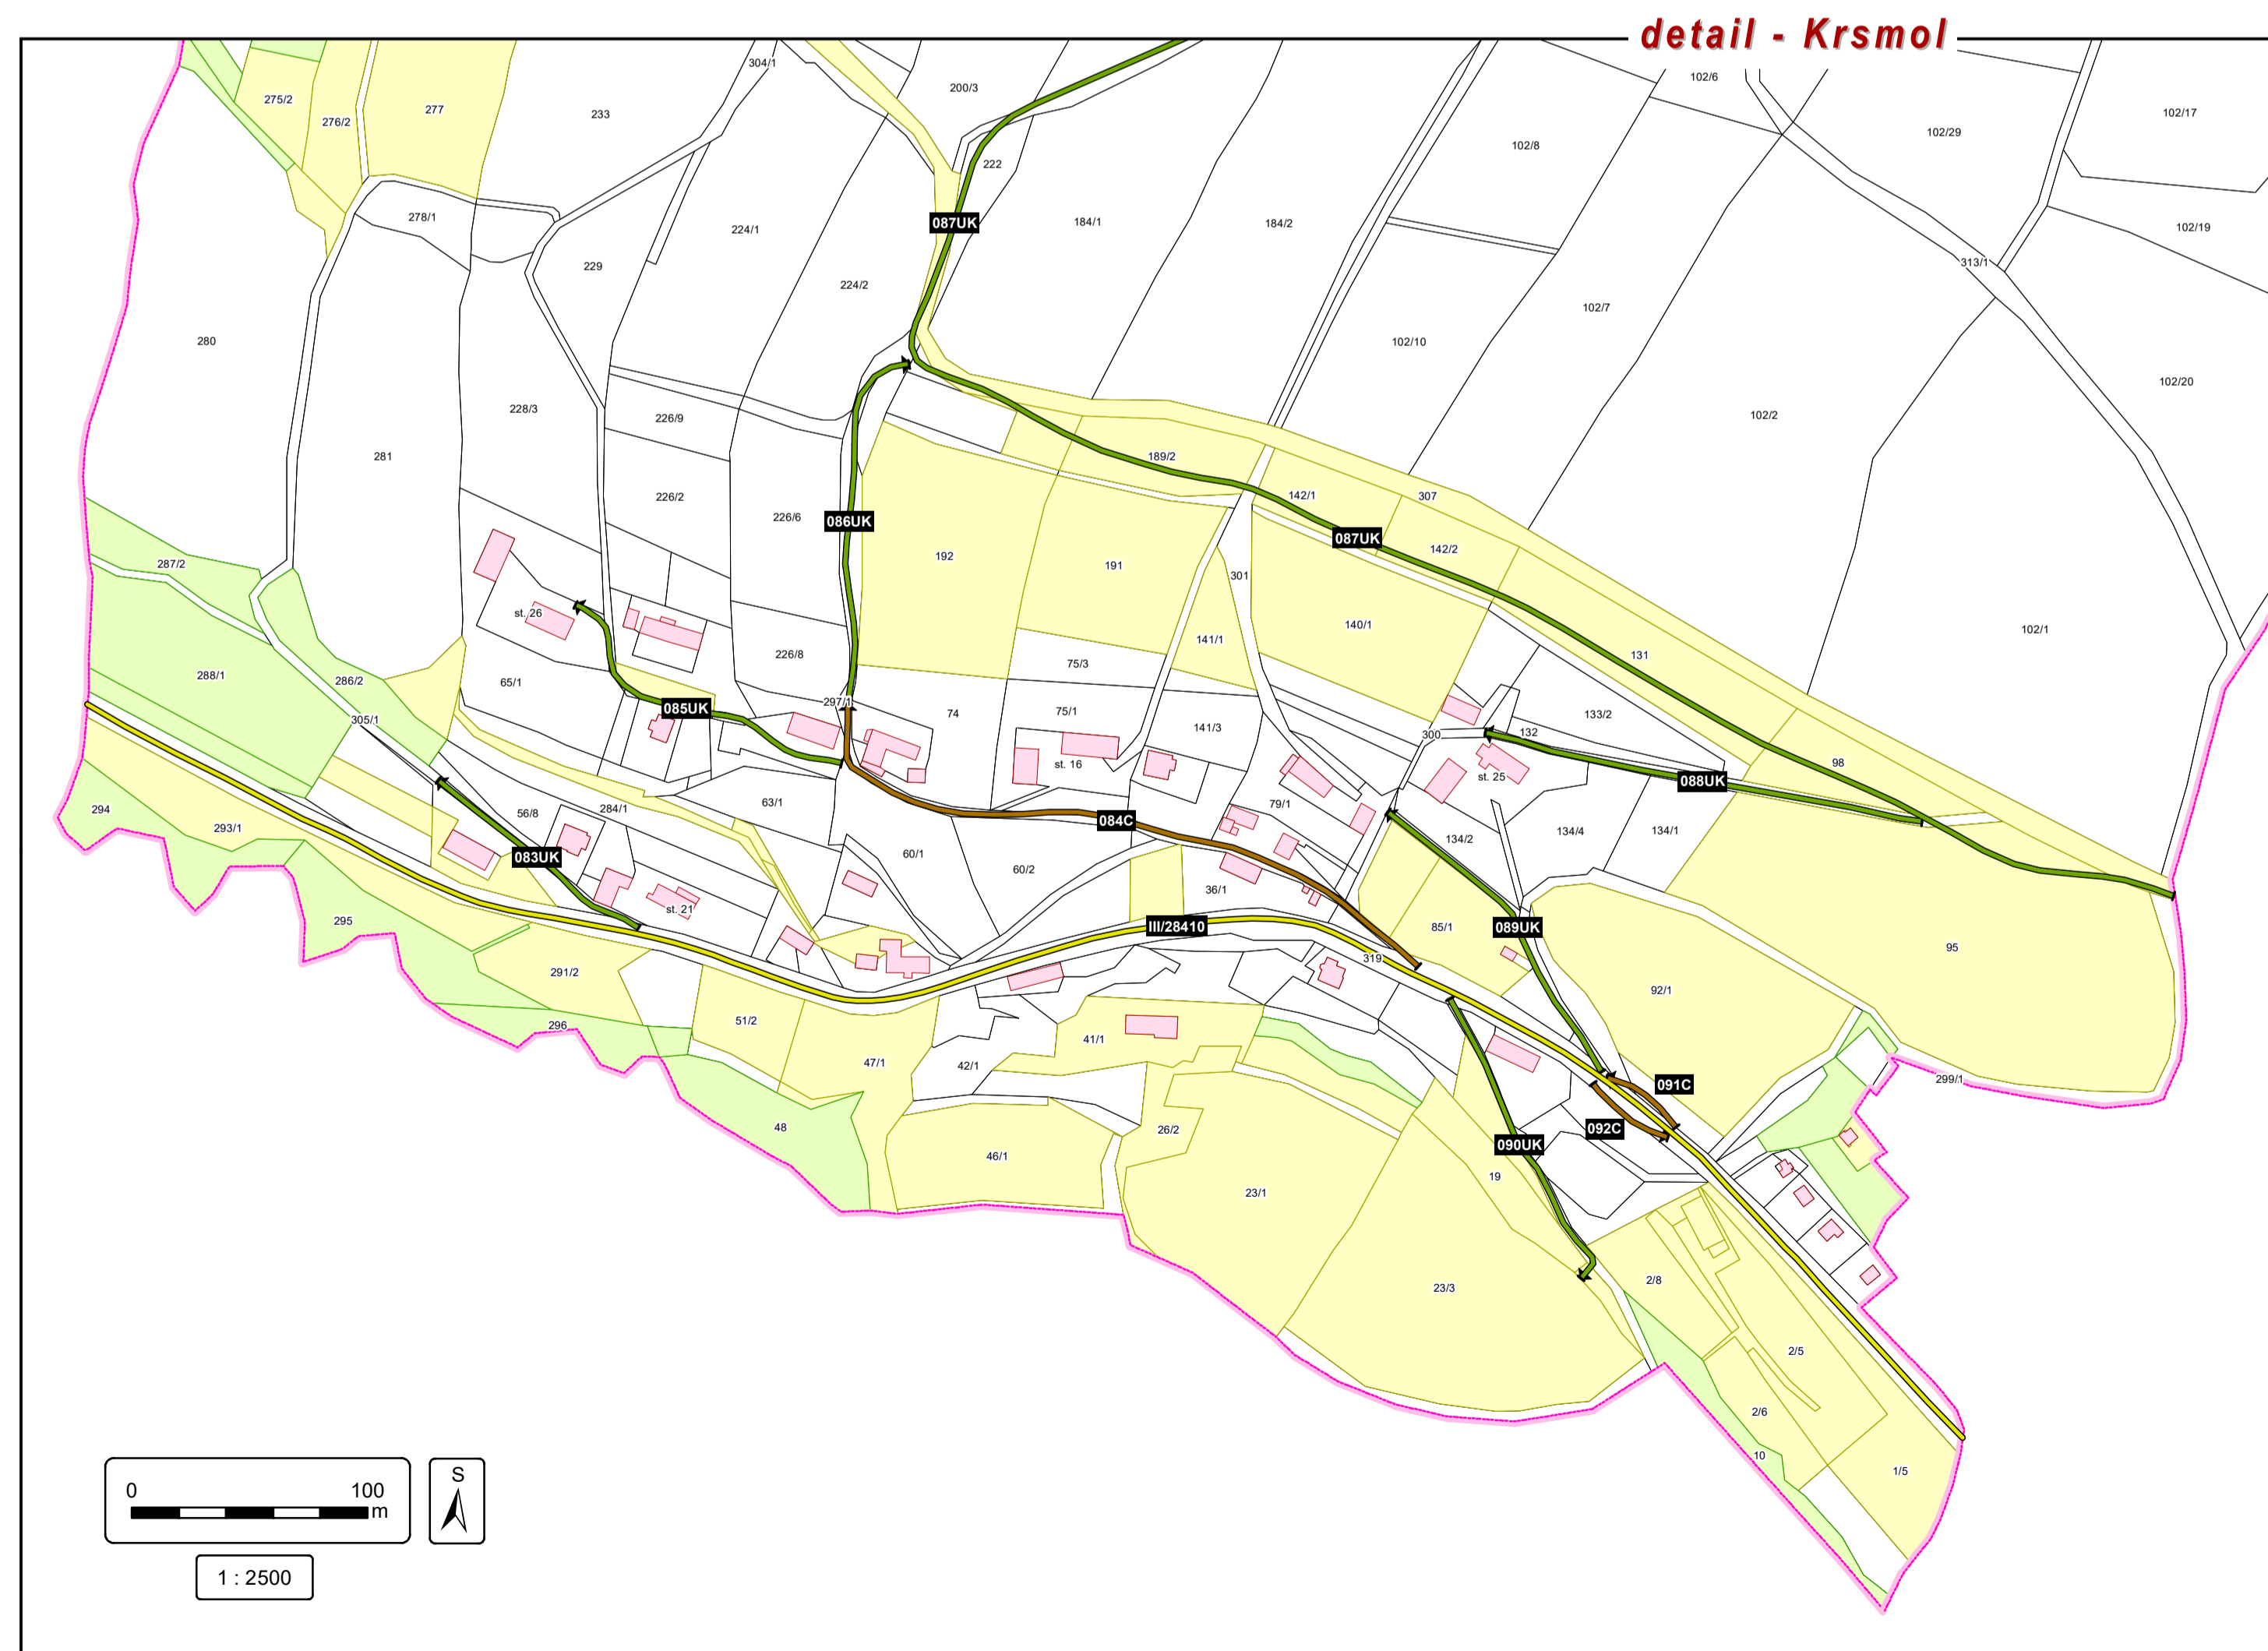

PASPORT MÍSTNÍCH KOMUNIKACÍ

Obec Stará Paka, okr. Jičín
k.ú. 609803 Krsmol

- Pasport**
- místní komunikace III. třídy
 - účelová komunikace
 - počátek a konec měření
- Katastrální mapa**
- hranice katastrálního území
 - budovy
 - hranice parcel, parcelní číslo
- Sílnice**
- silnice III. třídy
- Druh pozemku**
- lesní pozemek
 - trvalý travní porost
 - vodní plocha

zdroj parcel a druhu pozemku: ČÚZK, září 2019