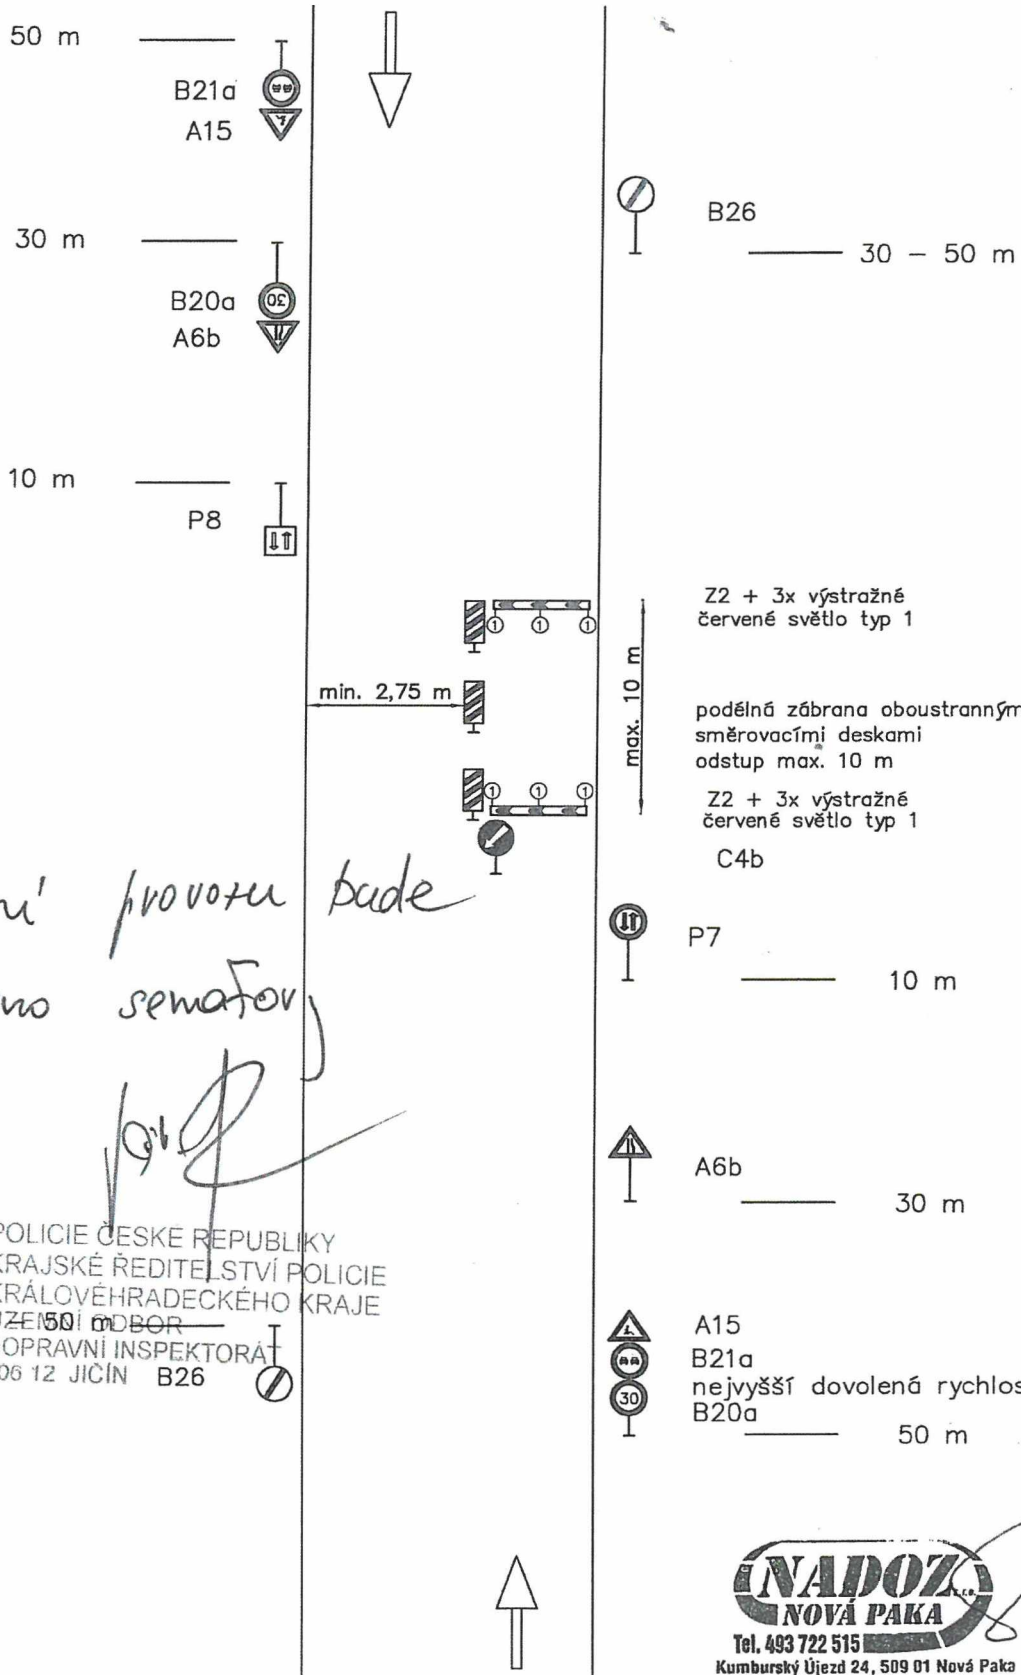

ZNAČENÍ ČÁSTEČNÉ UZÁVĚRY KOMUNIKACE 11/284

*U SÍTI u STARÉ
PAKY*

Usměrnění provozu bude provedeno semaforem

POLICIE ČESKÉ REPUBLIKY
KRAJSKÉ ŘEDITELSTVÍ POLICIE
KRÁLOVÉHRADECKÉHO KRAJE
30 ÚZEBNÍ ODBOR
DOPRAVNÍ INSPEKTORÁT
506 12 JIČÍN B26